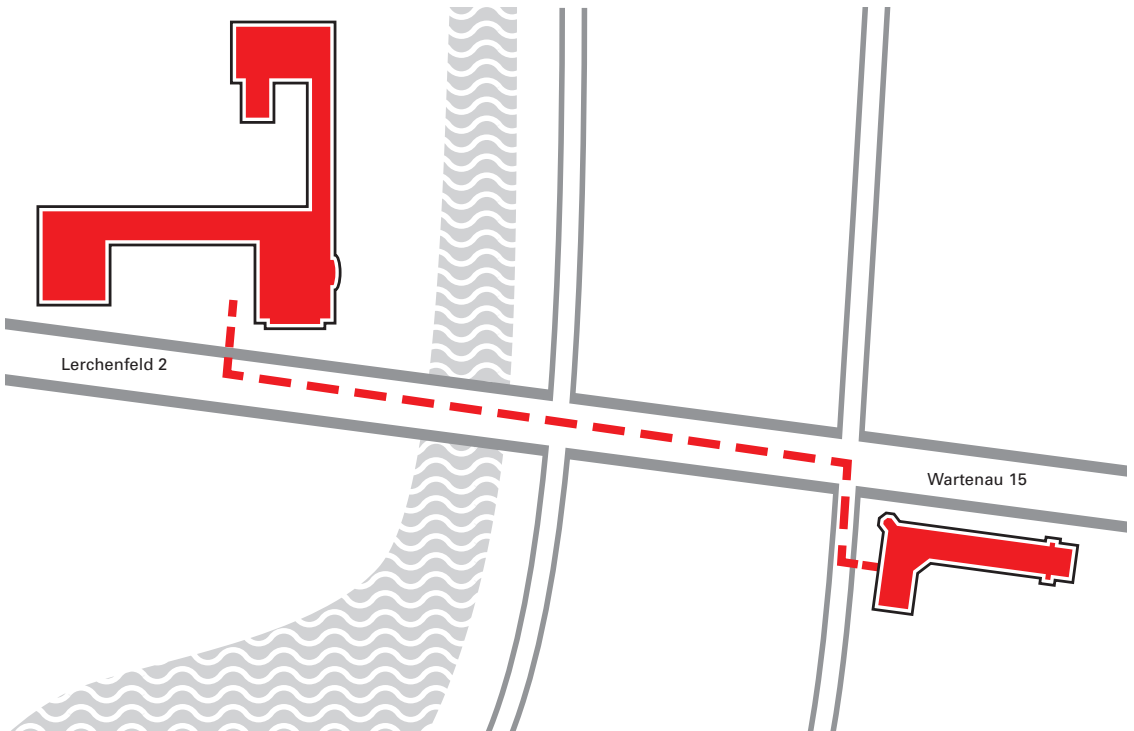

# Verbin- dung

300 METER  
ZWISCHEN LERCHENFELD 2  
UND WARTENAU 15