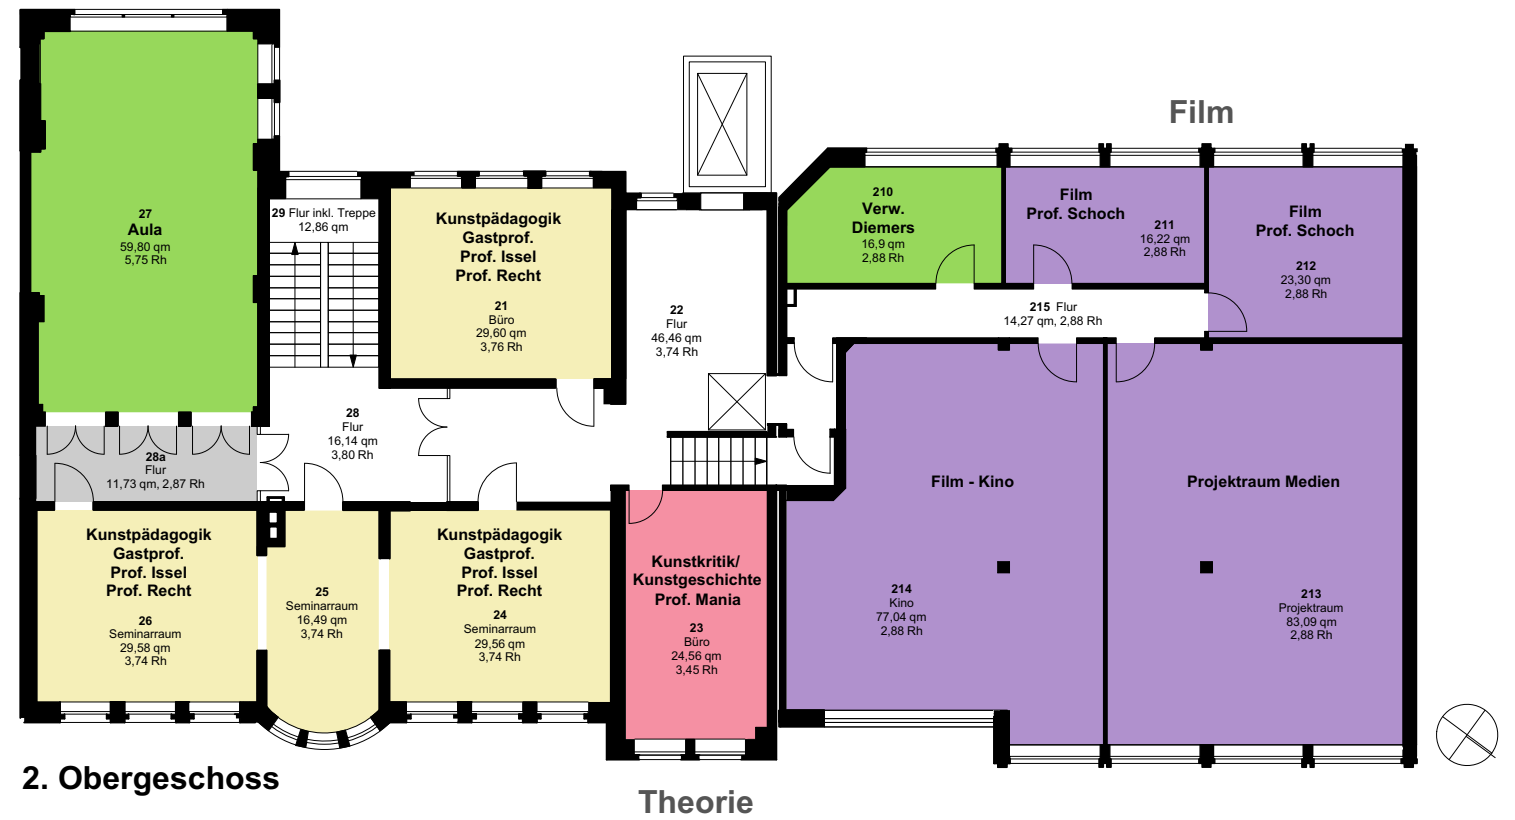

1. Obergeschoss

Erdgeschoss

2. Obergeschoss

Theorie

Film

**HFBK**  
Hamburg

Gebäude Wartenau 15 / Umlandstraße 68  
Grundriss Erdgeschoss, 1. und 2. Obergeschoss

Gebäude und Baumanagement  
Ute Reiter, Dipl. Ing. Architektin  
Tel. 040 - 428989351  
ute.reiter@hfbk.hamburg.de

Stand: 18.05.2020  
Maßstab: 1:200  
Gez. cf  
Planformat: DIN A3